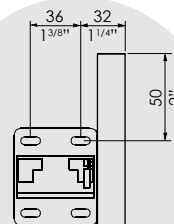

1

- First, assembly Ras worktop to the wall (see worktop instructions).
- Primero, montar el lavabo Ras a pared (seguir las instrucciones de la encimera).
- Tout d'abord, monter le plan de vasque au mur (voir les instructions de le plan de vasque).

2

3

- Fix the fitting to the minimum height and raise the furniture up to worktop base.
- Fijar el herraje a la altura mínima y subir el mueble hasta ajustar con la base del lavabo.
- Fixer la ferrure au hauteur minimale et élever le meuble jusqu'a la base de plan de vasque.