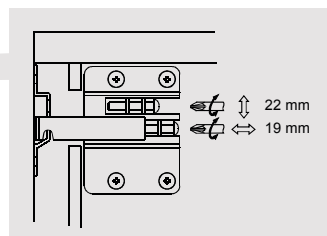

1

- First, assembly Ras worktop to the wall (see worktop instructions).
- Primero, montar el lavabo Ras a pared (seguir las instrucciones de la encimera).
- Tout d'abord, monter le plan de vasque au mur (voir les instructions de le plan de vasque).

2

3

- Fix the fitting to the minimum height and raise the furniture up to worktop base.
- Fijar el herraje a la altura mínima y subir el mueble hasta ajustar con la base del lavabo.
- Fixer la ferrure au hauteur minimale et élever le meuble jusqu'a la base de plan de vasque.