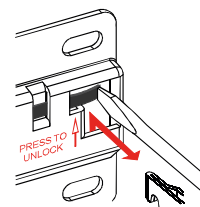

1

- First, assembly Ras worktop to the wall (see worktop instructions).
- Primero, montar el lavabo Ras a pared (seguir las instrucciones de la encimera).
- Tout d'abord, monter le plan de vasque au mur (voir les instructions de le plan de vasque).

2

3

- Fix the fitting to the minimum height and raise the furniture up to worktop base.
- Fijar el herraje a la altura mínima y subir el mueble hasta ajustar con la base del lavabo.
- Fixer la ferrure au hauteur minimale et élever le meuble jusqu'a la base de plan de vasque.