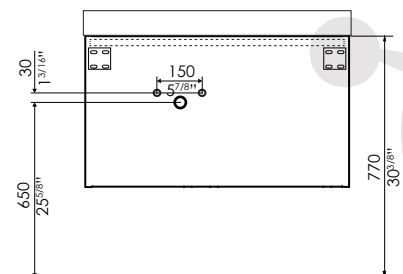

1

- First, assembly Ras worktop to the wall (see worktop instructions).
- Primero, montar el lavabo Ras a pared (seguir las instrucciones de la encimera).
- Tout d'abord, monter le plan de vasque au mur (voir les instructions de le plan de vasque).

2

3

- Fix the fitting to the minimum height and raise the furniture up to worktop base.
- Fijar el herraje a la altura mínima y subir el mueble hasta ajustar con la base del lavabo.
- Fixer la ferrure au hauteur minimale et élever le meuble jusqu'a la base de plan de vasque.