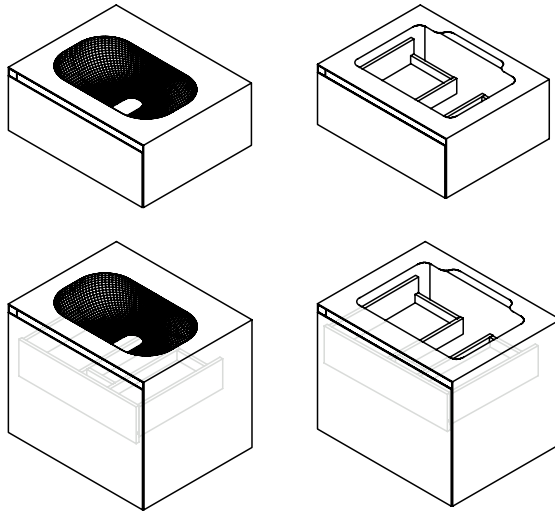

1

8x

2

CICLO basin
lavabo **CICLO**
vasque **CICLO**

ONES basin
lavabo **ONES**
vasque **ONES**

SOFT SOTTO basin
lavabo **SOFT SOTTO**
vasque **SOFT SOTTO**

Space-saving drainage made of Polypropylene
Desagüe ahorra-espacio de Polipropileno.
Mini siphon en Polypropylène

3

4

Drawer adjustment
Ajuste de cajón
Réglage tiroir

1

2

CICLO basin
lavabo **CICLO**
vasque **CICLO**

SOFT SOTTO basin
lavabo **SOFT SOTTO**
vasque **SOFT SOTTO**

Space-saving drainage made of Polypropylene
Desagüe ahorra-espacio de Polipropileno.
Mini siphon en Polypropylène