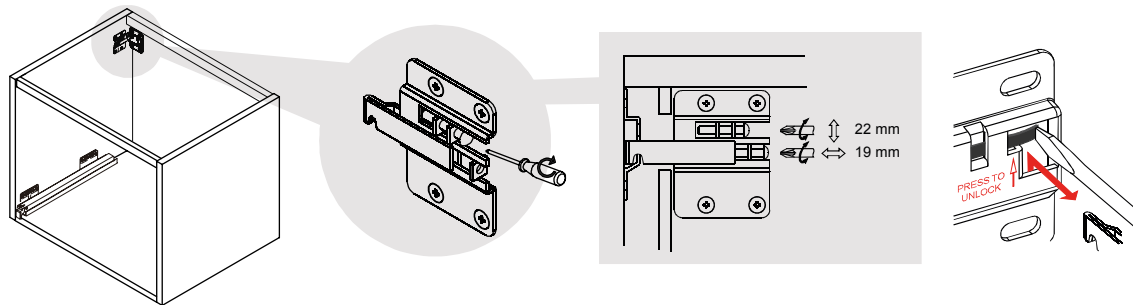

3

4

Drawer adjustment
Ajuste de cajón
Réglage tiroir

1

2

CICLO basin
lavabo **CICLO**
vasque **CICLO**

SOFT SOTTO basin
lavabo **SOFT SOTTO**
vasque **SOFT SOTTO**

Space-saving drainage made of Polypropylene
Desagüe ahorra-espacio de Polipropileno.
Mini siphon en Polypropylène

3

4

Drawer adjustment
Ajuste de cajón
Réglage tiroir

1

2

3

4

Drawe adjustment
Ajuste de cajón
Réglage tiroir