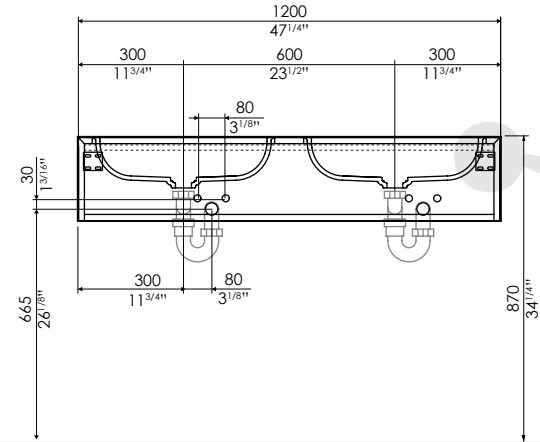

3

4

Drawer adjustment
Ajuste de cajón
Réglage tiroir

1

2

CICLO basin
lavabo **CICLO**
vasque **CICLO**

SOFT SOTTO basin
lavabo **SOFT SOTTO**
vasque **SOFT SOTTO**

Space-saving drainage made of Polypropylene
Desagüe ahorra-espacio de Polipropileno.
Mini siphon en Polypropylène