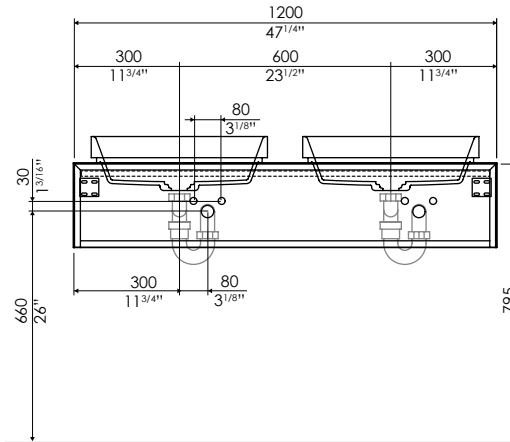

3

4

Drawer adjustment
Ajuste de cajón
Réglage tiroir

1

2

CICLO basin
lavabo **CICLO**
vasque **CICLO**

SOFT SOTTO basin
lavabo **SOFT SOTTO**
vasque **SOFT SOTTO**

Space-saving drainage made of Polypropylene
Desagüe ahorra-espacio de Polipropileno.
Mini siphon en Polypropylène