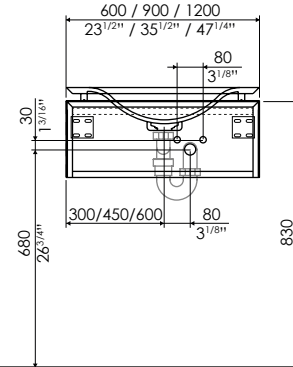

1

8x

2

CICLO basin
lavabo **CICLO**
vasque **CICLO**

ONES basin
lavabo **ONES**
vasque **ONES**

SOFT SOTTO basin
lavabo **SOFT SOTTO**
vasque **SOFT SOTTO**

Space-saving drainage made of Polypropylene
Desagüe ahorra-espacio de Polipropileno.
Mini siphon en Polypropylène

3

4

Drawer adjustment
Ajuste de cajón
Réglage tiroir

1

2

CICLO basin
lavabo **CICLO**
vasque **CICLO**

SOFT SOTTO basin
lavabo **SOFT SOTTO**
vasque **SOFT SOTTO**

Space-saving drainage made of Polypropylene
Desagüe ahorra-espacio de Polipropileno.
Mini siphon en Polypropylène