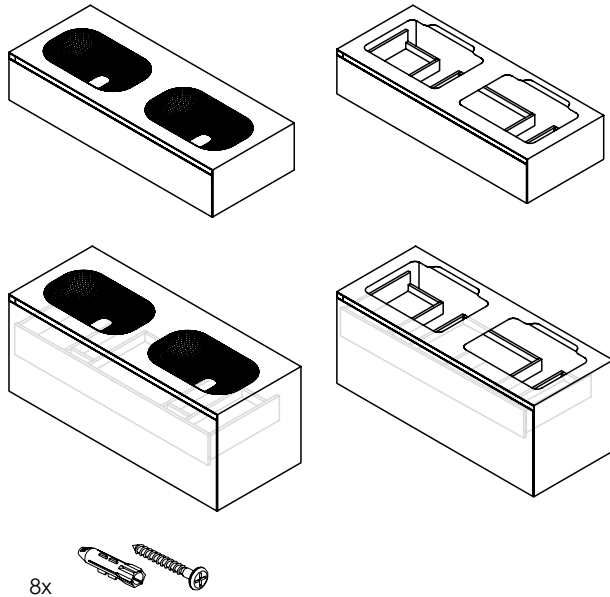

1

8x

2

CICLO basin
lavabo **CICLO**
vasque **CICLO**

ONES basin
lavabo **ONES**
vasque **ONES**

SOFT SOTTO basin
lavabo **SOFT SOTTO**
vasque **SOFT SOTTO**

Space-saving drainage made of Polypropylene
Desagüe ahorra-espacio de Polipropileno.
Mini siphon en Polypropylène

3

4

Drawer adjustment
Ajuste de cajón
Réglage tiroir

1

2

CICLO basin
lavabo **CICLO**
vasque **CICLO**

SOFT SOTTO basin
lavabo **SOFT SOTTO**
vasque **SOFT SOTTO**

Space-saving drainage made of Polypropylene
Desagüe ahorra-espacio de Polipropileno.
Mini siphon en Polypropylène

3

4

Drawer adjustment
Ajuste de cajón
Réglage tiroir

1

2

3

4

Drawe adjustment
Ajuste de cajón
Réglage tiroir