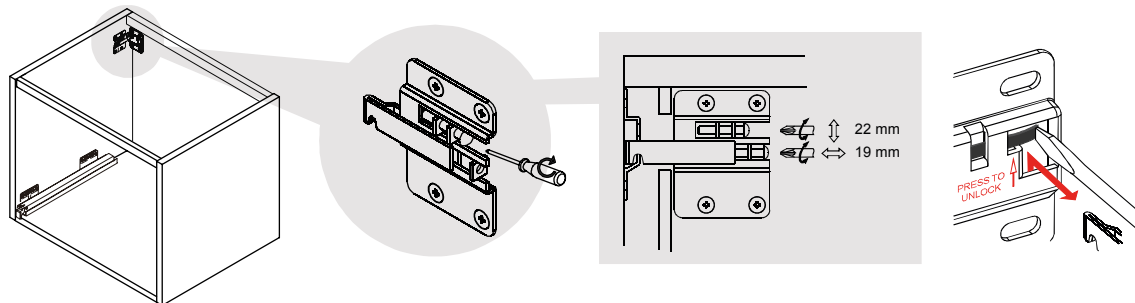

1

8x

2

CICLO basin
lavabo **CICLO**
vasque **CICLO**

ONES basin
lavabo **ONES**
vasque **ONES**

SOFT SOTTO basin
lavabo **SOFT SOTTO**
vasque **SOFT SOTTO**

Space-saving drainage made of Polypropylene
Desagüe ahorra-espacio de Polipropileno.
Mini siphon en Polypropylène

3

4

Drawer adjustment
Ajuste de cajón
Réglage tiroir

1

2

CICLO basin
lavabo **CICLO**
vasque **CICLO**

SOFT SOTTO basin
lavabo **SOFT SOTTO**
vasque **SOFT SOTTO**

Space-saving drainage made of Polypropylene
Desagüe ahorra-espacio de Polipropileno.
Mini siphon en Polypropylène