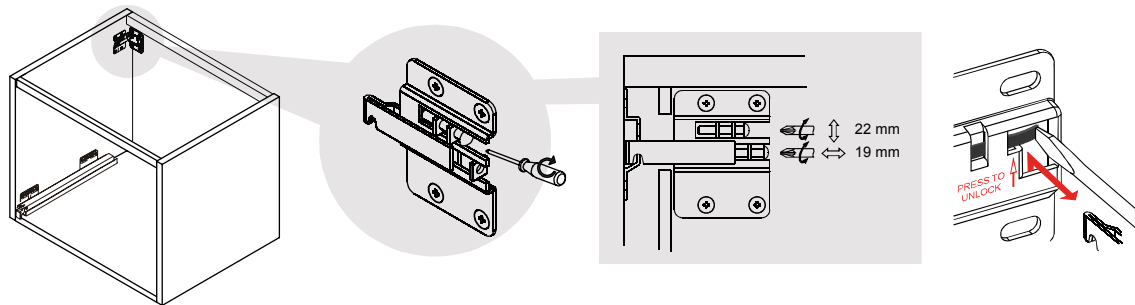

1

8x

2

CICLO basin
lavabo **CICLO**
vasque **CICLO**

ONES basin
lavabo **ONES**
vasque **ONES**

SOFT SOTTO basin
lavabo **SOFT SOTTO**
vasque **SOFT SOTTO**

Space-saving drainage made of Polypropylene
Desagüe ahorra-espacio de Polipropileno.
Mini siphon en Polypropylène

3

4

Drawer adjustment
Ajuste de cajón
Réglage tiroir

1

2

CICLO basin
lavabo **CICLO**
vasque **CICLO**

SOFT SOTTO basin
lavabo **SOFT SOTTO**
vasque **SOFT SOTTO**

Space-saving drainage made of Polypropylene
Desagüe ahorra-espacio de Polipropileno.
Mini siphon en Polypropylène

3

4

Drawer adjustment
Ajuste de cajón
Réglage tiroir

1

2

3

4

Drawe adjustment
Ajuste de cajón
Réglage tiroir