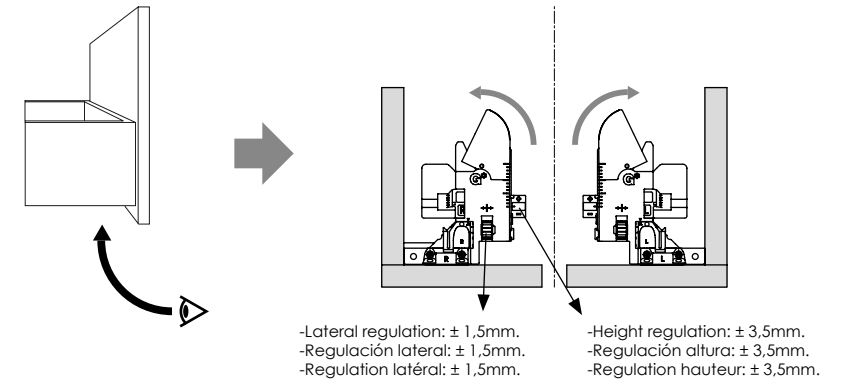

1

8x

2

CICLO basin
lavabo **CICLO**
vasque **CICLO**

ONES basin
lavabo **ONES**
vasque **ONES**

SOFT SOTTO basin
lavabo **SOFT SOTTO**
vasque **SOFT SOTTO**

Space-saving drainage made of Polypropylene
Desagüe ahorra-espacio de Polipropileno.
Mini siphon en Polypropylène

3

4

Drawer adjustment
Ajuste de cajón
Réglage tiroir

1

2

CICLO basin
lavabo **CICLO**
vasque **CICLO**

SOFT SOTTO basin
lavabo **SOFT SOTTO**
vasque **SOFT SOTTO**

Space-saving drainage made of Polypropylene
Desagüe ahorra-espacio de Polipropileno.
Mini siphon en Polypropylène