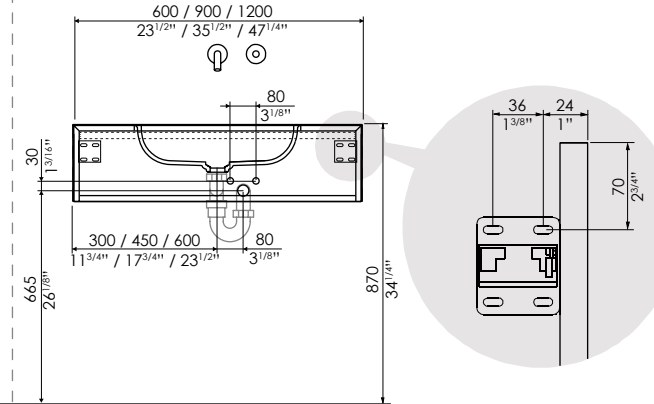

1

8x

2

CICLO basin
lavabo **CICLO**
vasque **CICLO**

ONES basin
lavabo **ONES**
vasque **ONES**

SOFT SOTTO basin
lavabo **SOFT SOTTO**
vasque **SOFT SOTTO**

Space-saving drainage made of Polypropylene
Desagüe ahorra-espacio de Polipropileno.
Mini siphon en Polypropylène

3

4

Drawer adjustment
Ajuste de cajón
Réglage tiroir

1

2

CICLO basin
lavabo **CICLO**
vasque **CICLO**

SOFT SOTTO basin
lavabo **SOFT SOTTO**
vasque **SOFT SOTTO**

Space-saving drainage made of Polypropylene
Desagüe ahorra-espacio de Polipropileno.
Mini siphon en Polypropylène