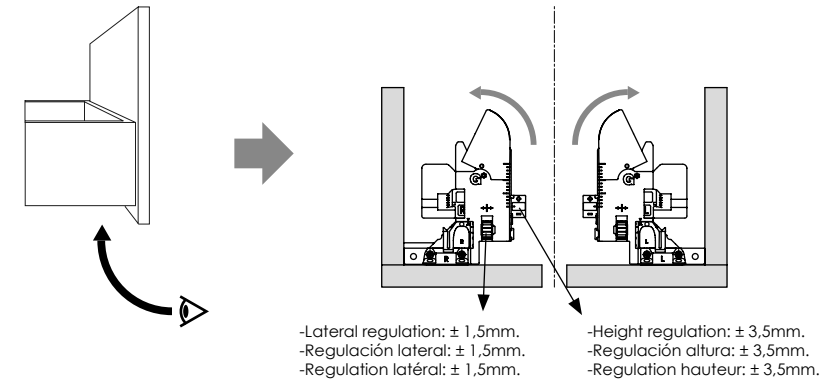

3

4

Drawer adjustment
Ajuste de cajón
Réglage tiroir

1

2

CICLO basin
lavabo **CICLO**
vasque **CICLO**

SOFT SOTTO basin
lavabo **SOFT SOTTO**
vasque **SOFT SOTTO**

Space-saving drainage made of Polypropylene
Desagüe ahorra-espacio de Polipropileno.
Mini siphon en Polypropylène

3

4

Drawer adjustment
Ajuste de cajón
Réglage tiroir

1

2

3

4

Drawe adjustment
Ajuste de cajón
Réglage tiroir