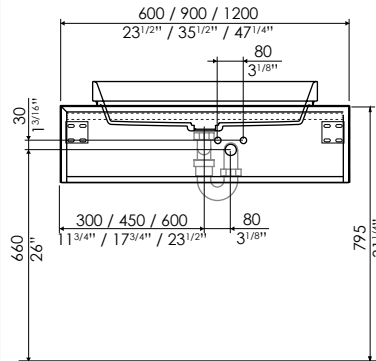

1

8x

2

CICLO basin
lavabo **CICLO**
vasque **CICLO**

ONES basin
lavabo **ONES**
vasque **ONES**

SOFT SOTTO basin
lavabo **SOFT SOTTO**
vasque **SOFT SOTTO**

Space-saving drainage made of Polypropylene
Desagüe ahorra-espacio de Polipropileno.
Mini siphon en Polypropylène

3

4

Drawer adjustment
Ajuste de cajón
Réglage tiroir

1

2

CICLO basin
lavabo **CICLO**
vasque **CICLO**

SOFT SOTTO basin
lavabo **SOFT SOTTO**
vasque **SOFT SOTTO**

Space-saving drainage made of Polypropylene
Desagüe ahorra-espacio de Polipropileno.
Mini siphon en Polypropylène