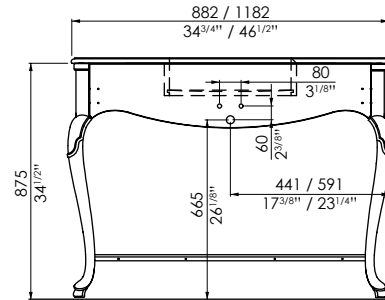

Standard installation

-Integrated granite sink.
-Lavabo de granito integrado.
-Vasque en granit intégré.