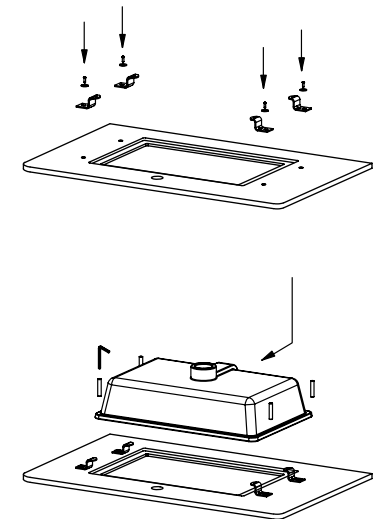

-1182 mm (46^{1/2"}) width unit.
-Módulo de 1182 mm (46^{1/2"}) de ancho.
-Module de 1182 mm (46^{1/2"}) de largeur.

1

2

3

4

-882 mm (34^{3/4"}) width unit.
-Módulo de 882 mm (34^{3/4"}) de ancho.
-Module de 882 mm (34^{3/4"}) de largeur.

1

2

3

4