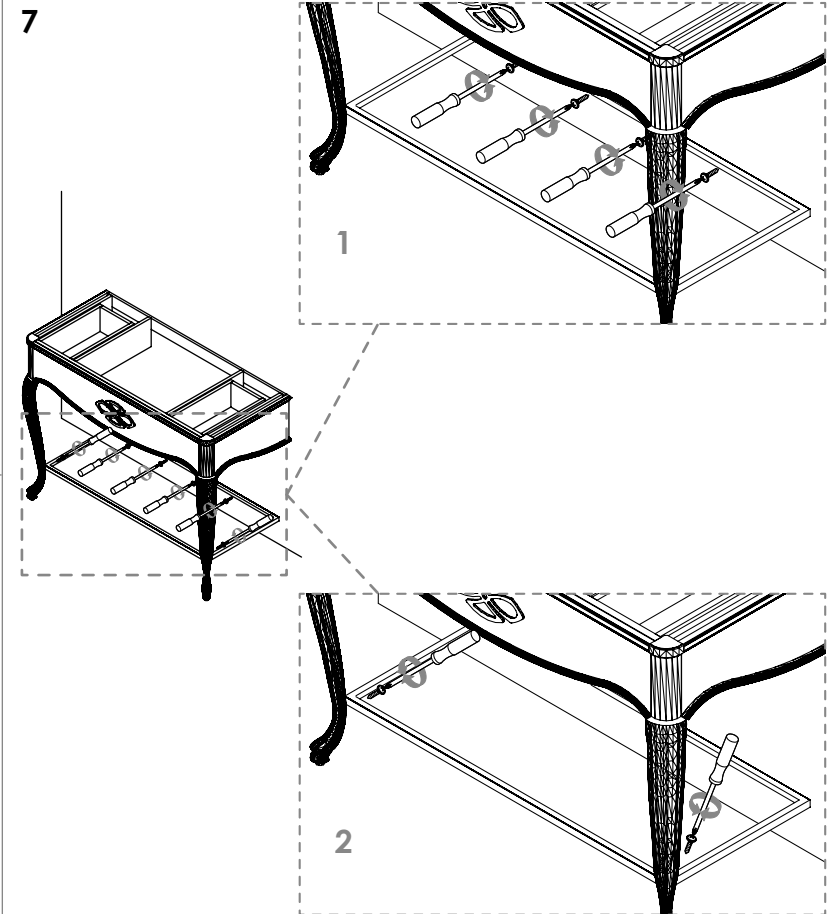

-Sotto Box ceramic sink.  
-Lavabo cerámico Sotto Box.  
-Vasque en céramique Sotto Box.

**USA installation**

-Sotto Box ceramic sink.  
-Lavabo cerámico Sotto Box.  
-Vasque en céramique Sotto Box.

-1182 mm (46<sup>1/2"</sup>) width unit.  
-Módulo de 1182 mm (46<sup>1/2"</sup>) de ancho.  
-Module de 1182 mm (46<sup>1/2"</sup>) de largeur.

1

2

3

4

-882 mm (34<sup>3/4"</sup>) width unit.  
-Módulo de 882 mm (34<sup>3/4"</sup>) de ancho.  
-Module de 882 mm (34<sup>3/4"</sup>) de largeur.

1

2

3