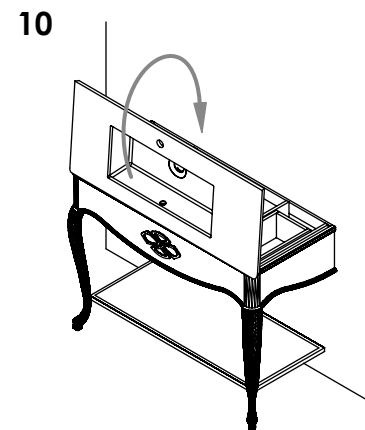

-Sotto Box ceramic sink.  
-Lavabo cerámico Sotto Box.  
-Vasque en céramique Sotto Box.

**USA installation**

-Sotto Box ceramic sink.  
-Lavabo cerámico Sotto Box.  
-Vasque en céramique Sotto Box.

-1182 mm (46<sup>1/2"</sup>) width unit.  
-Módulo de 1182 mm (46<sup>1/2"</sup>) de ancho.  
-Module de 1182 mm (46<sup>1/2"</sup>) de largeur.

1

2

3

4

-882 mm (34<sup>3/4"</sup>) width unit.  
-Módulo de 882 mm (34<sup>3/4"</sup>) de ancho.  
-Module de 882 mm (34<sup>3/4"</sup>) de largeur.

1

2

3