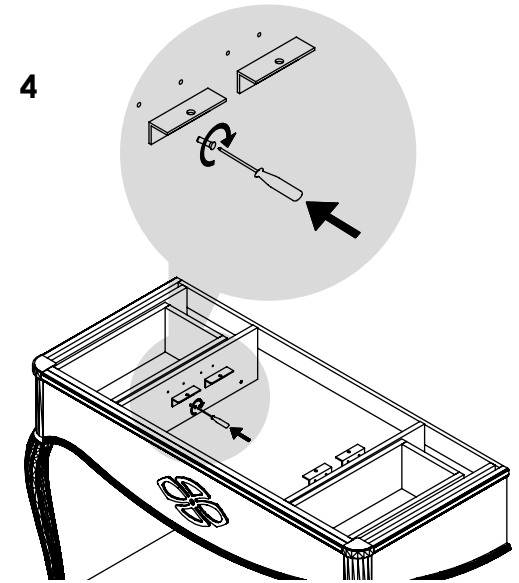

-Sotto Box ceramic sink.  
-Lavabo cerámico Sotto Box.  
-Vasque en céramique Sotto Box.

**USA installation**

-Sotto Box ceramic sink.  
-Lavabo cerámico Sotto Box.  
-Vasque en céramique Sotto Box.

-1182 mm (46<sup>1/2"</sup>) width unit.  
-Módulo de 1182 mm (46<sup>1/2"</sup>) de ancho.  
-Module de 1182 mm (46<sup>1/2"</sup>) de largeur.

1

2

3

4

-882 mm (34<sup>3/4"</sup>) width unit.  
-Módulo de 882 mm (34<sup>3/4"</sup>) de ancho.  
-Module de 882 mm (34<sup>3/4"</sup>) de largeur.

1

2

3