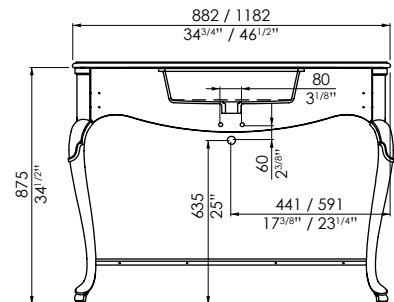

-Sotto Box ceramic sink.  
-Lavabo cerámico Sotto Box.  
-Vasque en céramique Sotto Box.

**USA installation**

-Sotto Box ceramic sink.  
-Lavabo cerámico Sotto Box.  
-Vasque en céramique Sotto Box.

-1182 mm (46<sup>1/2"</sup>) width unit.  
-Módulo de 1182 mm (46<sup>1/2"</sup>) de ancho.  
-Module de 1182 mm (46<sup>1/2"</sup>) de largeur.

1

2

3

4

-882 mm (34<sup>3/4"</sup>) width unit.  
-Módulo de 882 mm (34<sup>3/4"</sup>) de ancho.  
-Module de 882 mm (34<sup>3/4"</sup>) de largeur.

1

2

3