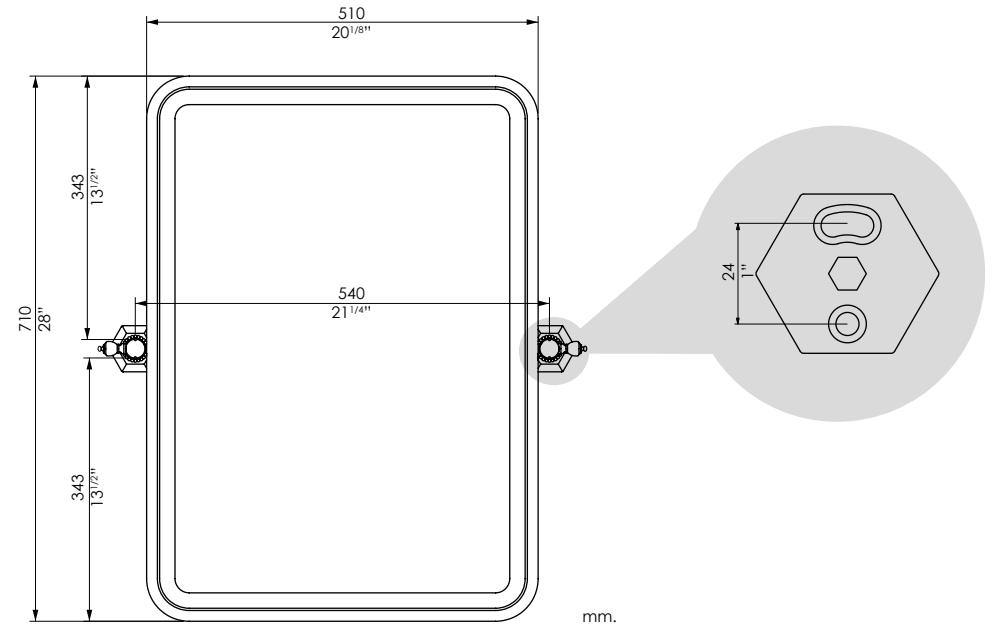

-Sotto Box ceramic sink.  
-Lavabo cerámico Sotto Box.  
-Vasque en céramique Sotto Box.

**USA installation**

-Sotto Box ceramic sink.  
-Lavabo cerámico Sotto Box.  
-Vasque en céramique Sotto Box.

-1182 mm (46<sup>1/2"</sup>) width unit.  
-Módulo de 1182 mm (46<sup>1/2"</sup>) de ancho.  
-Module de 1182 mm (46<sup>1/2"</sup>) de largeur.

1

2

3

4

-882 mm (34<sup>3/4"</sup>) width unit.  
-Módulo de 882 mm (34<sup>3/4"</sup>) de ancho.  
-Module de 882 mm (34<sup>3/4"</sup>) de largeur.

1

2

3

4

**1**

**2**