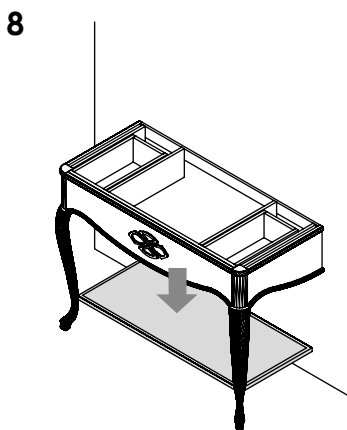

-Sotto Box ceramic sink.  
-Lavabo cerámico Sotto Box.  
-Vasque en céramique Sotto Box.

**USA installation**

-Sotto Box ceramic sink.  
-Lavabo cerámico Sotto Box.  
-Vasque en céramique Sotto Box.

-1182 mm (46<sup>1/2"</sup>) width unit.  
-Módulo de 1182 mm (46<sup>1/2"</sup>) de ancho.  
-Module de 1182 mm (46<sup>1/2"</sup>) de largeur.

1

2

3

4

-882 mm (34<sup>3/4"</sup>) width unit.  
-Módulo de 882 mm (34<sup>3/4"</sup>) de ancho.  
-Module de 882 mm (34<sup>3/4"</sup>) de largeur.

1

2

3