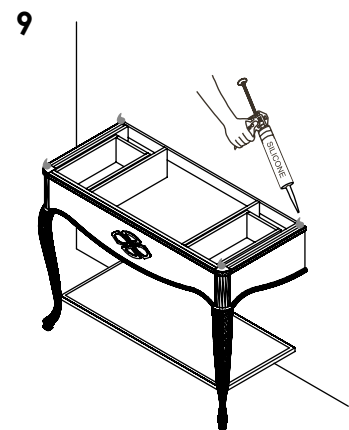

-Sotto Box ceramic sink.  
-Lavabo cerámico Sotto Box.  
-Vasque en céramique Sotto Box.

**USA installation**

-Sotto Box ceramic sink.  
-Lavabo cerámico Sotto Box.  
-Vasque en céramique Sotto Box.

-1182 mm (46<sup>1/2"</sup>) width unit.  
-Módulo de 1182 mm (46<sup>1/2"</sup>) de ancho.  
-Module de 1182 mm (46<sup>1/2"</sup>) de largeur.