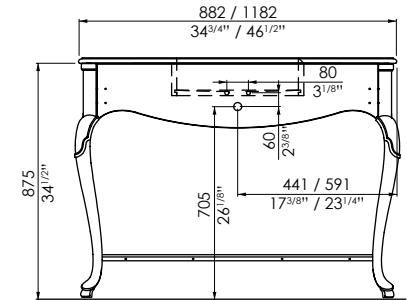

USA installation

-Integrated granite sink.
-Lavabo de granito integrado.
-Vasque en granit intégré.