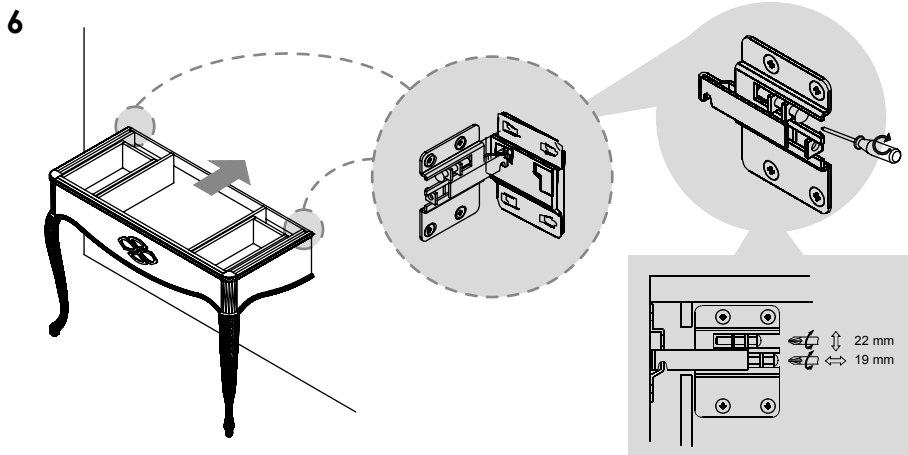

-Sotto Box ceramic sink.  
-Lavabo cerámico Sotto Box.  
-Vasque en céramique Sotto Box.

**USA installation**

-Sotto Box ceramic sink.  
-Lavabo cerámico Sotto Box.  
-Vasque en céramique Sotto Box.

-1182 mm (46<sup>1/2"</sup>) width unit.  
-Módulo de 1182 mm (46<sup>1/2"</sup>) de ancho.  
-Module de 1182 mm (46<sup>1/2"</sup>) de largeur.

1

2

3

4

-882 mm (34<sup>3/4"</sup>) width unit.  
-Módulo de 882 mm (34<sup>3/4"</sup>) de ancho.  
-Module de 882 mm (34<sup>3/4"</sup>) de largeur.

1

2

3