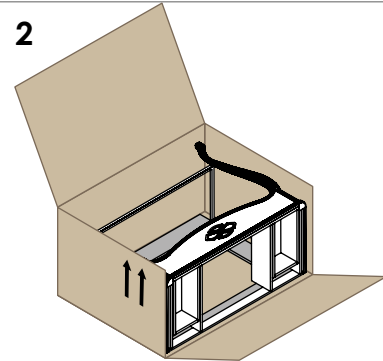

-Sotto Box ceramic sink.  
-Lavabo cerámico Sotto Box.  
-Vasque en céramique Sotto Box.

**USA installation**

-Sotto Box ceramic sink.  
-Lavabo cerámico Sotto Box.  
-Vasque en céramique Sotto Box.

-1182 mm (46<sup>1/2"</sup>) width unit.  
-Módulo de 1182 mm (46<sup>1/2"</sup>) de ancho.  
-Module de 1182 mm (46<sup>1/2"</sup>) de largeur.

1

2

3

4

-882 mm (34<sup>3/4"</sup>) width unit.  
-Módulo de 882 mm (34<sup>3/4"</sup>) de ancho.  
-Module de 882 mm (34<sup>3/4"</sup>) de largeur.

1

2

3