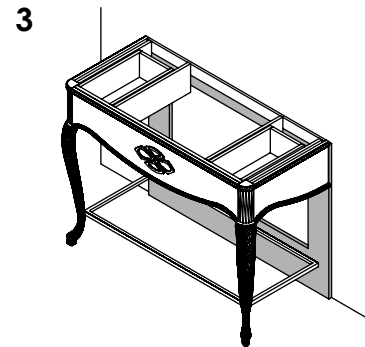

-Sotto Box ceramic sink.  
-Lavabo cerámico Sotto Box.  
-Vasque en céramique Sotto Box.

**USA installation**

-Sotto Box ceramic sink.  
-Lavabo cerámico Sotto Box.  
-Vasque en céramique Sotto Box.

-1182 mm (46<sup>1/2"</sup>) width unit.  
-Módulo de 1182 mm (46<sup>1/2"</sup>) de ancho.  
-Module de 1182 mm (46<sup>1/2"</sup>) de largeur.

1

2

3

4

-882 mm (34<sup>3/4"</sup>) width unit.  
-Módulo de 882 mm (34<sup>3/4"</sup>) de ancho.  
-Module de 882 mm (34<sup>3/4"</sup>) de largeur.

1

2

3