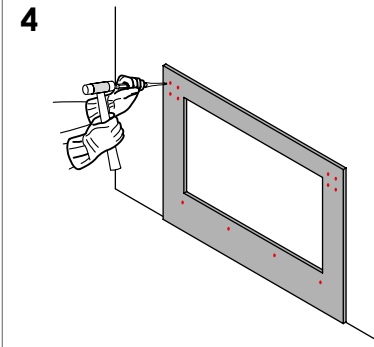

-Sotto Box ceramic sink.  
-Lavabo cerámico Sotto Box.  
-Vasque en céramique Sotto Box.

**USA installation**

-Sotto Box ceramic sink.  
-Lavabo cerámico Sotto Box.  
-Vasque en céramique Sotto Box.

-1182 mm (46<sup>1/2"</sup>) width unit.  
-Módulo de 1182 mm (46<sup>1/2"</sup>) de ancho.  
-Module de 1182 mm (46<sup>1/2"</sup>) de largeur.

1

2

3

4

-882 mm (34<sup>3/4"</sup>) width unit.  
-Módulo de 882 mm (34<sup>3/4"</sup>) de ancho.  
-Module de 882 mm (34<sup>3/4"</sup>) de largeur.

1

2

3