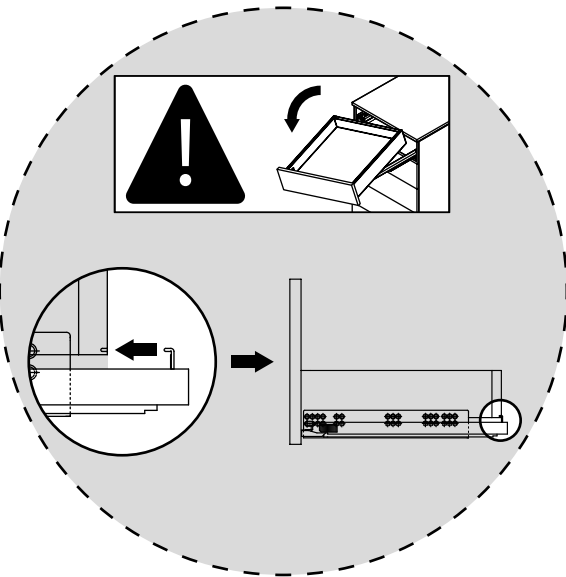

-Integrated granite sink.  
-Lavabo de granito integrado.  
-Vasque en granit intégré.

**USA installation**

-Integrated granite sink.  
-Lavabo de granito integrado.  
-Vasque en granit intégré.

**Standard installation**

-Sotto Box ceramic sink.  
-Lavabo cerámico Sotto Box.  
-Vasque en céramique Sotto Box.

**USA installation**

-Sotto Box ceramic sink.  
-Lavabo cerámico Sotto Box.  
-Vasque en céramique Sotto Box.

-1182 mm (46<sup>1/2"</sup>) width unit.  
-Módulo de 1182 mm (46<sup>1/2"</sup>) de ancho.  
-Module de 1182 mm (46<sup>1/2"</sup>) de largeur.