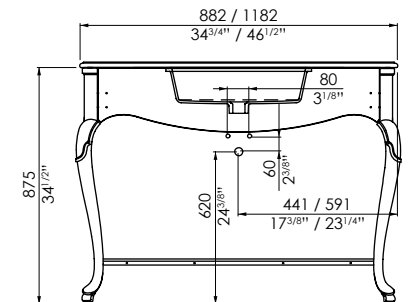

-Sotto Box ceramic sink.  
-Lavabo cerámico Sotto Box.  
-Vasque en céramique Sotto Box.

**USA installation**

-Sotto Box ceramic sink.  
-Lavabo cerámico Sotto Box.  
-Vasque en céramique Sotto Box.

-1182 mm (46<sup>1/2"</sup>) width unit.  
-Módulo de 1182 mm (46<sup>1/2"</sup>) de ancho.  
-Module de 1182 mm (46<sup>1/2"</sup>) de largeur.

1

2

3

4

-882 mm (34<sup>3/4"</sup>) width unit.  
-Módulo de 882 mm (34<sup>3/4"</sup>) de ancho.  
-Module de 882 mm (34<sup>3/4"</sup>) de largeur.

1

2

3