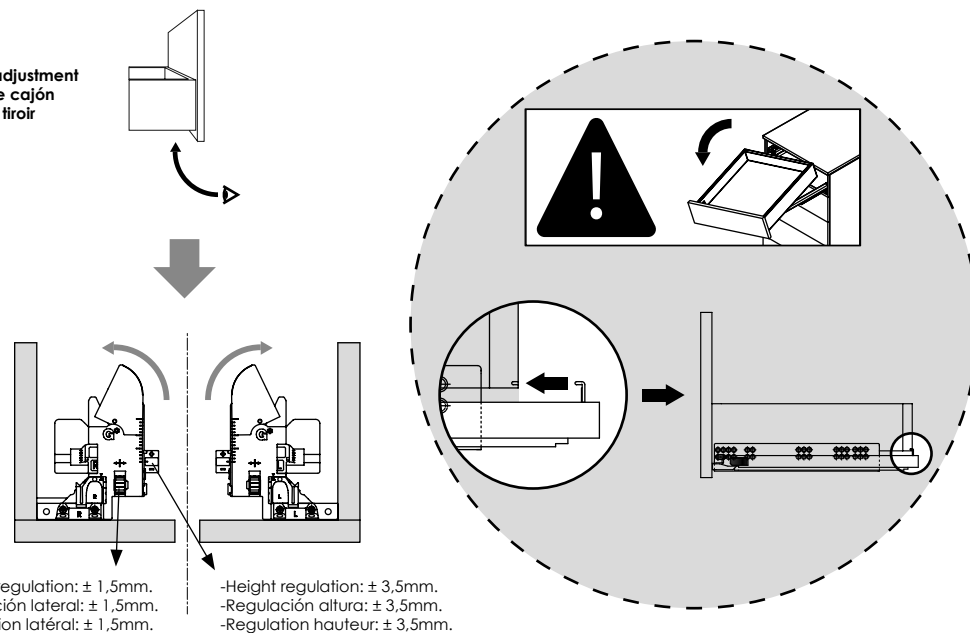

1

8x

2

3

Drawer adjustment
Ajuste de cajón
Réglage tiroir

-Lateral regulation: ± 1,5mm.
-Regulación lateral: ± 1,5mm.
-Regulation latéral: ± 1,5mm.

-Height regulation: ± 3,5mm.
-Regulación altura: ± 3,5mm.
-Regulation hauteur: ± 3,5mm.

1

2

3

Drawer adjustment
Ajuste de cajón
Réglage tiroir

-Lateral regulation: ± 1,5mm.
-Regulación lateral: ± 1,5mm.
-Regulation latéral: ± 1,5mm.

-Height regulation: ± 3,5mm.
-Regulación altura: ± 3,5mm.
-Regulation hauteur: ± 3,5mm.

1

2

3

Horizontal

Mirror measures Medidas espejo Dimensions miroir		A	B
Width Ancho Largeur	Height Altura Hauteur		
60 / 23 ⁵ / ₈ "	36 / 14 ¹ / ₈ "	30 / 11 ³ / ₄ "	18 / 7 ¹ / ₈ "
90 / 35 ³ / ₈ "	36 / 14 ¹ / ₈ "	45 / 17 ³ / ₄ "	18 / 7 ¹ / ₈ "
120 / 47 ¹ / ₄ "	36 / 14 ¹ / ₈ "	60 / 23 ⁵ / ₈ "	18 / 7 ¹ / ₈ "
60 / 23 ⁵ / ₈ "	48 / 18 ⁷ / ₈ "	30 / 11 ³ / ₄ "	24 / 9 ¹ / ₂ "
90 / 35 ³ / ₈ "	48 / 18 ⁷ / ₈ "	45 / 17 ³ / ₄ "	24 / 9 ¹ / ₂ "
120 / 47 ¹ / ₄ "	48 / 18 ⁷ / ₈ "	60 / 23 ⁵ / ₈ "	24 / 9 ¹ / ₂ "
60 / 23 ⁵ / ₈ "	60 / 23 ⁵ / ₈ "	30 / 11 ³ / ₄ "	30 / 11 ³ / ₄ "
90 / 35 ³ / ₈ "	60 / 23 ⁵ / ₈ "	45 / 17 ³ / ₄ "	30 / 11 ³ / ₄ "
120 / 47 ¹ / ₄ "	60 / 23 ⁵ / ₈ "	60 / 23 ⁵ / ₈ "	30 / 11 ³ / ₄ "

Vertical

Mirror measures Medidas espejo Dimensions miroir		A	B
Width Ancho Largeur	Height Altura Hauteur		
36 / 14 ¹ / ₈ "	60 / 23 ⁵ / ₈ "	18 / 7 ¹ / ₈ "	30 / 11 ³ / ₄ "
36 / 14 ¹ / ₈ "	90 / 35 ³ / ₈ "	18 / 7 ¹ / ₈ "	45 / 17 ³ / ₄ "
36 / 14 ¹ / ₈ "	120 / 47 ¹ / ₄ "	18 / 7 ¹ / ₈ "	60 / 23 ⁵ / ₈ "
48 / 18 ⁷ / ₈ "	60 / 23 ⁵ / ₈ "	24 / 9 ¹ / ₂ "	30 / 11 ³ / ₄ "
48 / 18 ⁷ / ₈ "	90 / 35 ³ / ₈ "	24 / 9 ¹ / ₂ "	45 / 17 ³ / ₄ "
48 / 18 ⁷ / ₈ "	120 / 47 ¹ / ₄ "	24 / 9 ¹ / ₂ "	60 / 23 ⁵ / ₈ "
60 / 23 ⁵ / ₈ "	60 / 23 ⁵ / ₈ "	30 / 11 ³ / ₄ "	30 / 11 ³ / ₄ "
60 / 23 ⁵ / ₈ "	90 / 35 ³ / ₈ "	30 / 11 ³ / ₄ "	45 / 17 ³ / ₄ "
60 / 23 ⁵ / ₈ "	120 / 47 ¹ / ₄ "	30 / 11 ³ / ₄ "	60 / 23 ⁵ / ₈ "