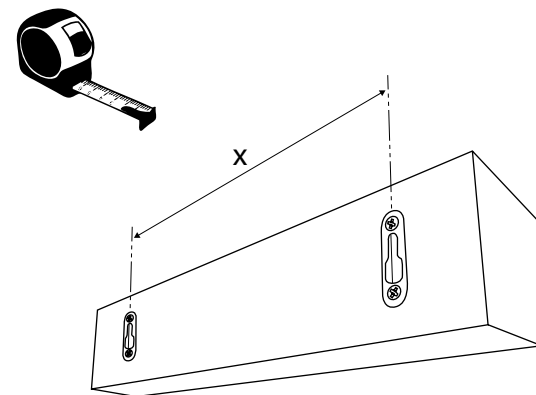

1

8x

2

3

Drawer adjustment
Ajuste de cajón
Réglage tiroir

-Lateral regulation: ± 1,5mm.
-Regulación lateral: ± 1,5mm.
-Regulation latéral: ± 1,5mm.

-Height regulation: ± 3,5mm.
-Regulación altura: ± 3,5mm.
-Regulation hauteur: ± 3,5mm.

1

2

3

Drawer adjustment
Ajuste de cajón
Réglage tiroir

-Lateral regulation: ± 1,5mm.
-Regulación lateral: ± 1,5mm.
-Regulation latéral: ± 1,5mm.

-Height regulation: ± 3,5mm.
-Regulación altura: ± 3,5mm.
-Regulation hauteur: ± 3,5mm.

1

2

3

Horizontal

Mirror measures Medidas espejo Dimensions miroir		A	B
Width Ancho Largeur	Height Altura Hauteur		
60 / 23 ⁵ / ₈ "	36 / 14 ¹ / ₈ "	30 / 11 ³ / ₄ "	18 / 7 ¹ / ₈ "
90 / 35 ³ / ₈ "	36 / 14 ¹ / ₈ "	45 / 17 ³ / ₄ "	18 / 7 ¹ / ₈ "
120 / 47 ¹ / ₄ "	36 / 14 ¹ / ₈ "	60 / 23 ⁵ / ₈ "	18 / 7 ¹ / ₈ "
60 / 23 ⁵ / ₈ "	48 / 18 ⁷ / ₈ "	30 / 11 ³ / ₄ "	24 / 9 ¹ / ₂ "
90 / 35 ³ / ₈ "	48 / 18 ⁷ / ₈ "	45 / 17 ³ / ₄ "	24 / 9 ¹ / ₂ "
120 / 47 ¹ / ₄ "	48 / 18 ⁷ / ₈ "	60 / 23 ⁵ / ₈ "	24 / 9 ¹ / ₂ "
60 / 23 ⁵ / ₈ "	60 / 23 ⁵ / ₈ "	30 / 11 ³ / ₄ "	30 / 11 ³ / ₄ "
90 / 35 ³ / ₈ "	60 / 23 ⁵ / ₈ "	45 / 17 ³ / ₄ "	30 / 11 ³ / ₄ "
120 / 47 ¹ / ₄ "	60 / 23 ⁵ / ₈ "	60 / 23 ⁵ / ₈ "	30 / 11 ³ / ₄ "

Vertical

Mirror measures Medidas espejo Dimensions miroir		A	B
Width Ancho Largeur	Height Altura Hauteur		
36 / 14 ¹ / ₈ "	60 / 23 ⁵ / ₈ "	18 / 7 ¹ / ₈ "	30 / 11 ³ / ₄ "
36 / 14 ¹ / ₈ "	90 / 35 ³ / ₈ "	18 / 7 ¹ / ₈ "	45 / 17 ³ / ₄ "
36 / 14 ¹ / ₈ "	120 / 47 ¹ / ₄ "	18 / 7 ¹ / ₈ "	60 / 23 ⁵ / ₈ "
48 / 18 ⁷ / ₈ "	60 / 23 ⁵ / ₈ "	24 / 9 ¹ / ₂ "	30 / 11 ³ / ₄ "
48 / 18 ⁷ / ₈ "	90 / 35 ³ / ₈ "	24 / 9 ¹ / ₂ "	45 / 17 ³ / ₄ "
48 / 18 ⁷ / ₈ "	120 / 47 ¹ / ₄ "	24 / 9 ¹ / ₂ "	60 / 23 ⁵ / ₈ "
60 / 23 ⁵ / ₈ "	60 / 23 ⁵ / ₈ "	30 / 11 ³ / ₄ "	30 / 11 ³ / ₄ "
60 / 23 ⁵ / ₈ "	90 / 35 ³ / ₈ "	30 / 11 ³ / ₄ "	45 / 17 ³ / ₄ "
60 / 23 ⁵ / ₈ "	120 / 47 ¹ / ₄ "	30 / 11 ³ / ₄ "	60 / 23 ⁵ / ₈ "