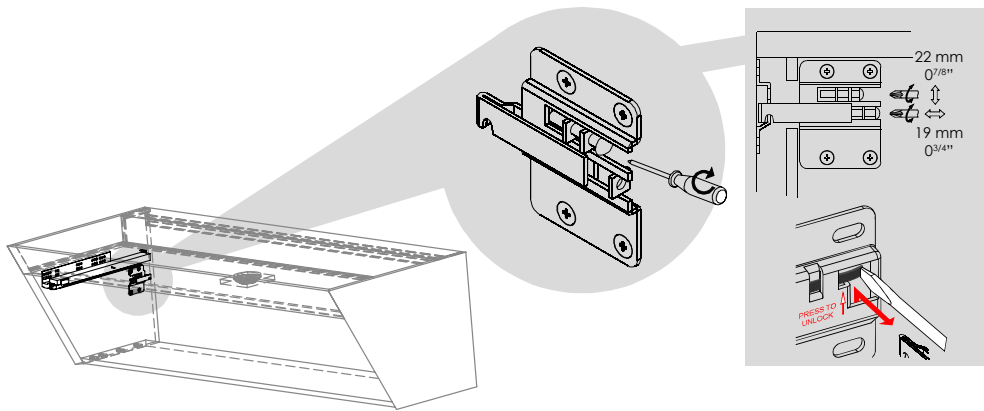

1

8x

2

3

Drawer adjustment
Ajuste de cajón
Réglage tiroir

-Lateral regulation: ± 1,5mm.
-Regulación lateral: ± 1,5mm.
-Regulation latéral: ± 1,5mm.

-Height regulation: ± 3,5mm.
-Regulación altura: ± 3,5mm.
-Regulation hauteur: ± 3,5mm.

1

2

3

Drawer adjustment
Ajuste de cajón
Réglage tiroir

-Lateral regulation: ± 1,5mm.
-Regulación lateral: ± 1,5mm.
-Regulation latéral: ± 1,5mm.

-Height regulation: ± 3,5mm.
-Regulación altura: ± 3,5mm.
-Regulation hauteur: ± 3,5mm.

1

2

3

Horizontal

Mirror measures Medidas espejo Dimensions miroir		A	B
Width Ancho Largeur	Height Altura Hauteur		
60 / 23 ⁵ / ₈ "	36 / 14 ¹ / ₈ "	30 / 11 ³ / ₄ "	18 / 7 ¹ / ₈ "
90 / 35 ³ / ₈ "	36 / 14 ¹ / ₈ "	45 / 17 ³ / ₄ "	18 / 7 ¹ / ₈ "
120 / 47 ¹ / ₄ "	36 / 14 ¹ / ₈ "	60 / 23 ⁵ / ₈ "	18 / 7 ¹ / ₈ "
60 / 23 ⁵ / ₈ "	48 / 18 ⁷ / ₈ "	30 / 11 ³ / ₄ "	24 / 9 ¹ / ₂ "
90 / 35 ³ / ₈ "	48 / 18 ⁷ / ₈ "	45 / 17 ³ / ₄ "	24 / 9 ¹ / ₂ "
120 / 47 ¹ / ₄ "	48 / 18 ⁷ / ₈ "	60 / 23 ⁵ / ₈ "	24 / 9 ¹ / ₂ "
60 / 23 ⁵ / ₈ "	60 / 23 ⁵ / ₈ "	30 / 11 ³ / ₄ "	30 / 11 ³ / ₄ "
90 / 35 ³ / ₈ "	60 / 23 ⁵ / ₈ "	45 / 17 ³ / ₄ "	30 / 11 ³ / ₄ "
120 / 47 ¹ / ₄ "	60 / 23 ⁵ / ₈ "	60 / 23 ⁵ / ₈ "	30 / 11 ³ / ₄ "

Vertical

Mirror measures Medidas espejo Dimensions miroir		A	B
Width Ancho Largeur	Height Altura Hauteur		
36 / 14 ¹ / ₈ "	60 / 23 ⁵ / ₈ "	18 / 7 ¹ / ₈ "	30 / 11 ³ / ₄ "
36 / 14 ¹ / ₈ "	90 / 35 ³ / ₈ "	18 / 7 ¹ / ₈ "	45 / 17 ³ / ₄ "
36 / 14 ¹ / ₈ "	120 / 47 ¹ / ₄ "	18 / 7 ¹ / ₈ "	60 / 23 ⁵ / ₈ "
48 / 18 ⁷ / ₈ "	60 / 23 ⁵ / ₈ "	24 / 9 ¹ / ₂ "	30 / 11 ³ / ₄ "
48 / 18 ⁷ / ₈ "	90 / 35 ³ / ₈ "	24 / 9 ¹ / ₂ "	45 / 17 ³ / ₄ "
48 / 18 ⁷ / ₈ "	120 / 47 ¹ / ₄ "	24 / 9 ¹ / ₂ "	60 / 23 ⁵ / ₈ "
60 / 23 ⁵ / ₈ "	60 / 23 ⁵ / ₈ "	30 / 11 ³ / ₄ "	30 / 11 ³ / ₄ "
60 / 23 ⁵ / ₈ "	90 / 35 ³ / ₈ "	30 / 11 ³ / ₄ "	45 / 17 ³ / ₄ "
60 / 23 ⁵ / ₈ "	120 / 47 ¹ / ₄ "	30 / 11 ³ / ₄ "	60 / 23 ⁵ / ₈ "