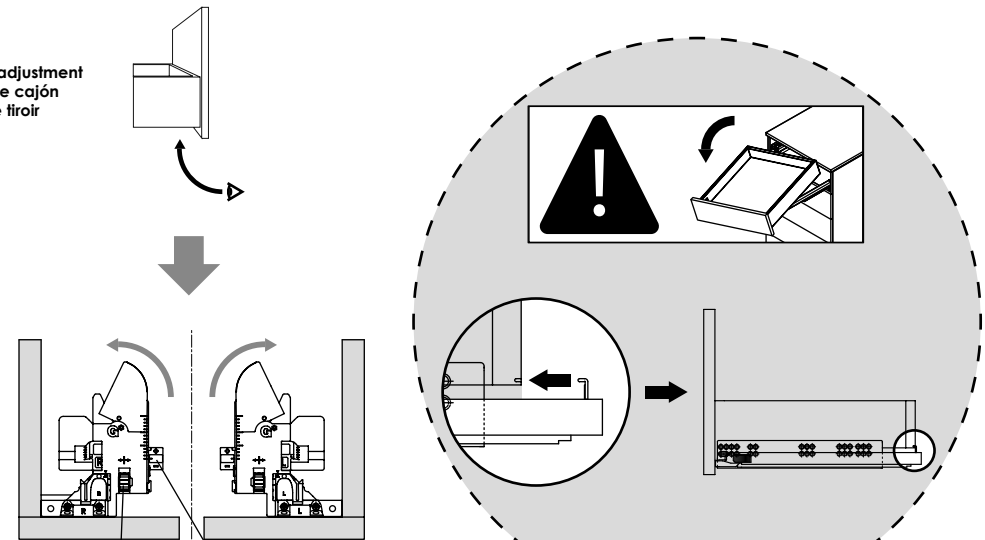

1

8x

2

3

Drawer adjustment
Ajuste de cajón
Réglage tiroir

-Lateral regulation: ± 1,5mm.
-Regulación lateral: ± 1,5mm.
-Regulation latéral: ± 1,5mm.

-Height regulation: ± 3,5mm.
-Regulación altura: ± 3,5mm.
-Regulation hauteur: ± 3,5mm.

1

2

3

Drawer adjustment
Ajuste de cajón
Réglage tiroir

-Lateral regulation: ± 1,5mm.
-Regulación lateral: ± 1,5mm.
-Regulation latéral: ± 1,5mm.

-Height regulation: ± 3,5mm.
-Regulación altura: ± 3,5mm.
-Regulation hauteur: ± 3,5mm.

1

2

3

Horizontal

Mirror measures Medidas espejo Dimensions miroir		A	B
Width Ancho Largeur	Height Altura Hauteur		
60 / 23 ⁵ / ₈ "	36 / 14 ¹ / ₈ "	30 / 11 ³ / ₄ "	18 / 7 ¹ / ₈ "
90 / 35 ³ / ₈ "	36 / 14 ¹ / ₈ "	45 / 17 ³ / ₄ "	18 / 7 ¹ / ₈ "
120 / 47 ¹ / ₄ "	36 / 14 ¹ / ₈ "	60 / 23 ⁵ / ₈ "	18 / 7 ¹ / ₈ "
60 / 23 ⁵ / ₈ "	48 / 18 ⁷ / ₈ "	30 / 11 ³ / ₄ "	24 / 9 ¹ / ₂ "
90 / 35 ³ / ₈ "	48 / 18 ⁷ / ₈ "	45 / 17 ³ / ₄ "	24 / 9 ¹ / ₂ "
120 / 47 ¹ / ₄ "	48 / 18 ⁷ / ₈ "	60 / 23 ⁵ / ₈ "	24 / 9 ¹ / ₂ "
60 / 23 ⁵ / ₈ "	60 / 23 ⁵ / ₈ "	30 / 11 ³ / ₄ "	30 / 11 ³ / ₄ "
90 / 35 ³ / ₈ "	60 / 23 ⁵ / ₈ "	45 / 17 ³ / ₄ "	30 / 11 ³ / ₄ "
120 / 47 ¹ / ₄ "	60 / 23 ⁵ / ₈ "	60 / 23 ⁵ / ₈ "	30 / 11 ³ / ₄ "

Vertical

Mirror measures Medidas espejo Dimensions miroir		A	B
Width Ancho Largeur	Height Altura Hauteur		
36 / 14 ¹ / ₈ "	60 / 23 ⁵ / ₈ "	18 / 7 ¹ / ₈ "	30 / 11 ³ / ₄ "
36 / 14 ¹ / ₈ "	90 / 35 ³ / ₈ "	18 / 7 ¹ / ₈ "	45 / 17 ³ / ₄ "
36 / 14 ¹ / ₈ "	120 / 47 ¹ / ₄ "	18 / 7 ¹ / ₈ "	60 / 23 ⁵ / ₈ "
48 / 18 ⁷ / ₈ "	60 / 23 ⁵ / ₈ "	24 / 9 ¹ / ₂ "	30 / 11 ³ / ₄ "
48 / 18 ⁷ / ₈ "	90 / 35 ³ / ₈ "	24 / 9 ¹ / ₂ "	45 / 17 ³ / ₄ "
48 / 18 ⁷ / ₈ "	120 / 47 ¹ / ₄ "	24 / 9 ¹ / ₂ "	60 / 23 ⁵ / ₈ "
60 / 23 ⁵ / ₈ "	60 / 23 ⁵ / ₈ "	30 / 11 ³ / ₄ "	30 / 11 ³ / ₄ "
60 / 23 ⁵ / ₈ "	90 / 35 ³ / ₈ "	30 / 11 ³ / ₄ "	45 / 17 ³ / ₄ "
60 / 23 ⁵ / ₈ "	120 / 47 ¹ / ₄ "	30 / 11 ³ / ₄ "	60 / 23 ⁵ / ₈ "