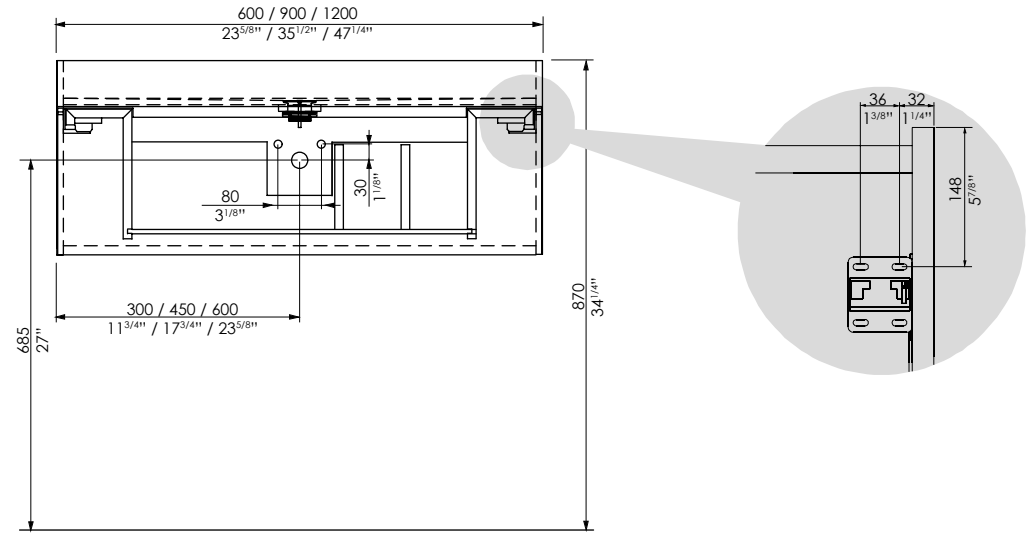

1

8x

2

3

Drawer adjustment
Ajuste de cajón
Réglage tiroir

-Lateral regulation: ± 1,5mm.
-Regulación lateral: ± 1,5mm.
-Regulation latéral: ± 1,5mm.

-Height regulation: ± 3,5mm.
-Regulación altura: ± 3,5mm.
-Regulation hauteur: ± 3,5mm.

1

2

3

Horizontal

Mirror measures Medidas espejo Dimensions miroir		A	B
Width Ancho Largeur	Height Altura Hauteur		
60 / 23 ⁵ / ₈ "	36 / 14 ¹ / ₈ "	30 / 11 ³ / ₄ "	18 / 7 ¹ / ₈ "
90 / 35 ³ / ₈ "	36 / 14 ¹ / ₈ "	45 / 17 ³ / ₄ "	18 / 7 ¹ / ₈ "
120 / 47 ¹ / ₄ "	36 / 14 ¹ / ₈ "	60 / 23 ⁵ / ₈ "	18 / 7 ¹ / ₈ "
60 / 23 ⁵ / ₈ "	48 / 18 ⁷ / ₈ "	30 / 11 ³ / ₄ "	24 / 9 ¹ / ₂ "
90 / 35 ³ / ₈ "	48 / 18 ⁷ / ₈ "	45 / 17 ³ / ₄ "	24 / 9 ¹ / ₂ "
120 / 47 ¹ / ₄ "	48 / 18 ⁷ / ₈ "	60 / 23 ⁵ / ₈ "	24 / 9 ¹ / ₂ "
60 / 23 ⁵ / ₈ "	60 / 23 ⁵ / ₈ "	30 / 11 ³ / ₄ "	30 / 11 ³ / ₄ "
90 / 35 ³ / ₈ "	60 / 23 ⁵ / ₈ "	45 / 17 ³ / ₄ "	30 / 11 ³ / ₄ "
120 / 47 ¹ / ₄ "	60 / 23 ⁵ / ₈ "	60 / 23 ⁵ / ₈ "	30 / 11 ³ / ₄ "

Vertical

Mirror measures Medidas espejo Dimensions miroir		A	B
Width Ancho Largeur	Height Altura Hauteur		
36 / 14 ¹ / ₈ "	60 / 23 ⁵ / ₈ "	18 / 7 ¹ / ₈ "	30 / 11 ³ / ₄ "
36 / 14 ¹ / ₈ "	90 / 35 ³ / ₈ "	18 / 7 ¹ / ₈ "	45 / 17 ³ / ₄ "
36 / 14 ¹ / ₈ "	120 / 47 ¹ / ₄ "	18 / 7 ¹ / ₈ "	60 / 23 ⁵ / ₈ "
48 / 18 ⁷ / ₈ "	60 / 23 ⁵ / ₈ "	24 / 9 ¹ / ₂ "	30 / 11 ³ / ₄ "
48 / 18 ⁷ / ₈ "	90 / 35 ³ / ₈ "	24 / 9 ¹ / ₂ "	45 / 17 ³ / ₄ "
48 / 18 ⁷ / ₈ "	120 / 47 ¹ / ₄ "	24 / 9 ¹ / ₂ "	60 / 23 ⁵ / ₈ "
60 / 23 ⁵ / ₈ "	60 / 23 ⁵ / ₈ "	30 / 11 ³ / ₄ "	30 / 11 ³ / ₄ "
60 / 23 ⁵ / ₈ "	90 / 35 ³ / ₈ "	30 / 11 ³ / ₄ "	45 / 17 ³ / ₄ "
60 / 23 ⁵ / ₈ "	120 / 47 ¹ / ₄ "	30 / 11 ³ / ₄ "	60 / 23 ⁵ / ₈ "

6x

Horizontal

Vertical

Horizontal

Mirror measures Medidas espejo Dimensions miroir		A	B
Width Ancho Largeur	Height Altura Hauteur		
60 / 23 ^{5/8} "	48 / 18 ^{7/8} "	50,9 / 20"	30 / 11 ^{3/4} "
90 / 35 ^{3/8} "	48 / 18 ^{7/8} "	80,9 / 31 ^{7/8} "	45 / 17 ^{3/4} "
120 / 47 ^{1/4} "	48 / 18 ^{7/8} "	110,9 / 43 ^{5/8} "	60 / 23 ^{5/8} "