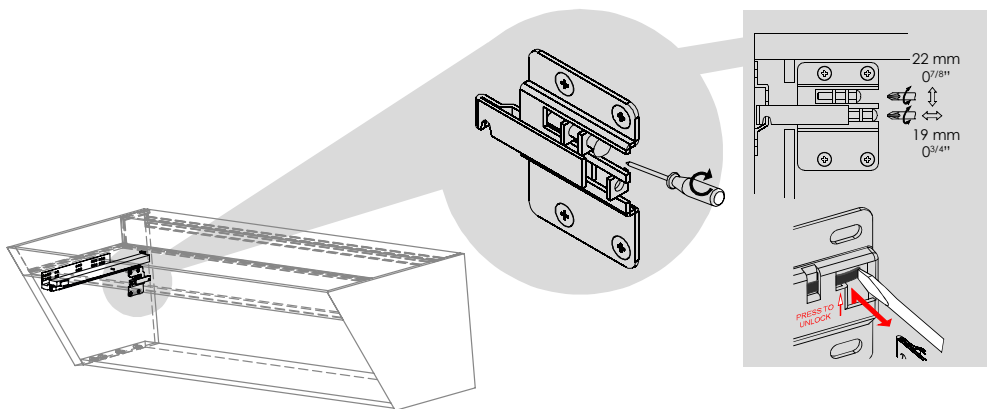

1

8x

2

3

Drawer adjustment
Ajuste de cajón
Réglage tiroir

-Lateral regulation: ± 1,5mm.
-Regulación lateral: ± 1,5mm.
-Regulation latéral: ± 1,5mm.

-Height regulation: ± 3,5mm.
-Regulación altura: ± 3,5mm.
-Regulation hauteur: ± 3,5mm.

1

2

3

Drawer adjustment
Ajuste de cajón
Réglage tiroir

-Lateral regulation: ± 1,5mm.
-Regulación lateral: ± 1,5mm.
-Regulation latéral: ± 1,5mm.

-Height regulation: ± 3,5mm.
-Regulación altura: ± 3,5mm.
-Regulation hauteur: ± 3,5mm.

1

2

3

Horizontal

Mirror measures Medidas espejo Dimensions miroir		A	B
Width Ancho Largeur	Height Altura Hauteur		
60 / 23 ⁵ / ₈ "	36 / 14 ¹ / ₈ "	30 / 11 ³ / ₄ "	18 / 7 ¹ / ₈ "
90 / 35 ³ / ₈ "	36 / 14 ¹ / ₈ "	45 / 17 ³ / ₄ "	18 / 7 ¹ / ₈ "
120 / 47 ¹ / ₄ "	36 / 14 ¹ / ₈ "	60 / 23 ⁵ / ₈ "	18 / 7 ¹ / ₈ "
60 / 23 ⁵ / ₈ "	48 / 18 ⁷ / ₈ "	30 / 11 ³ / ₄ "	24 / 9 ¹ / ₂ "
90 / 35 ³ / ₈ "	48 / 18 ⁷ / ₈ "	45 / 17 ³ / ₄ "	24 / 9 ¹ / ₂ "
120 / 47 ¹ / ₄ "	48 / 18 ⁷ / ₈ "	60 / 23 ⁵ / ₈ "	24 / 9 ¹ / ₂ "
60 / 23 ⁵ / ₈ "	60 / 23 ⁵ / ₈ "	30 / 11 ³ / ₄ "	30 / 11 ³ / ₄ "
90 / 35 ³ / ₈ "	60 / 23 ⁵ / ₈ "	45 / 17 ³ / ₄ "	30 / 11 ³ / ₄ "
120 / 47 ¹ / ₄ "	60 / 23 ⁵ / ₈ "	60 / 23 ⁵ / ₈ "	30 / 11 ³ / ₄ "

Vertical

Mirror measures Medidas espejo Dimensions miroir		A	B
Width Ancho Largeur	Height Altura Hauteur		
36 / 14 ¹ / ₈ "	60 / 23 ⁵ / ₈ "	18 / 7 ¹ / ₈ "	30 / 11 ³ / ₄ "
36 / 14 ¹ / ₈ "	90 / 35 ³ / ₈ "	18 / 7 ¹ / ₈ "	45 / 17 ³ / ₄ "
36 / 14 ¹ / ₈ "	120 / 47 ¹ / ₄ "	18 / 7 ¹ / ₈ "	60 / 23 ⁵ / ₈ "
48 / 18 ⁷ / ₈ "	60 / 23 ⁵ / ₈ "	24 / 9 ¹ / ₂ "	30 / 11 ³ / ₄ "
48 / 18 ⁷ / ₈ "	90 / 35 ³ / ₈ "	24 / 9 ¹ / ₂ "	45 / 17 ³ / ₄ "
48 / 18 ⁷ / ₈ "	120 / 47 ¹ / ₄ "	24 / 9 ¹ / ₂ "	60 / 23 ⁵ / ₈ "
60 / 23 ⁵ / ₈ "	60 / 23 ⁵ / ₈ "	30 / 11 ³ / ₄ "	30 / 11 ³ / ₄ "
60 / 23 ⁵ / ₈ "	90 / 35 ³ / ₈ "	30 / 11 ³ / ₄ "	45 / 17 ³ / ₄ "
60 / 23 ⁵ / ₈ "	120 / 47 ¹ / ₄ "	30 / 11 ³ / ₄ "	60 / 23 ⁵ / ₈ "