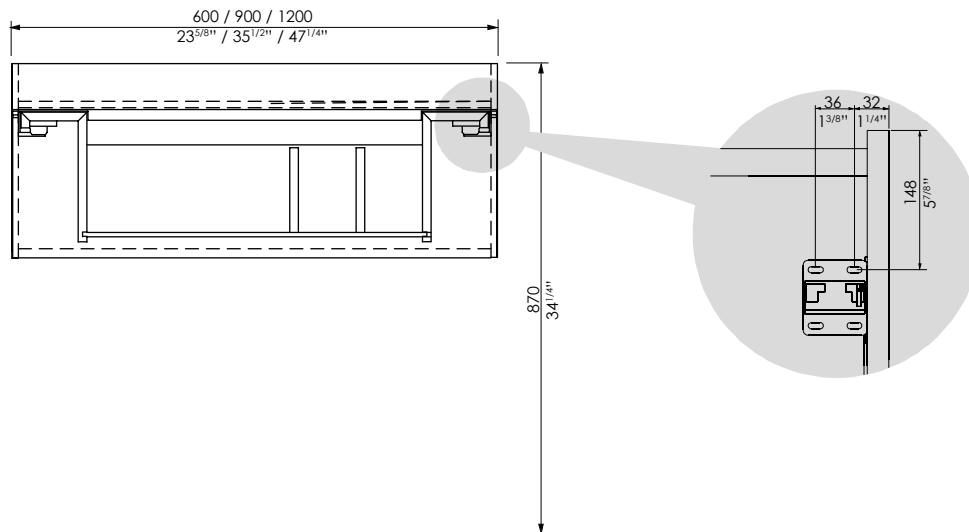

1

2

3

Drawer adjustment
Ajuste de cajón
Réglage tiroir

-Lateral regulation: ± 1,5mm.
-Regulación lateral: ± 1,5mm.
-Regulation latéral: ± 1,5mm.

-Height regulation: ± 3,5mm.
-Regulación altura: ± 3,5mm.
-Regulation hauteur: ± 3,5mm.