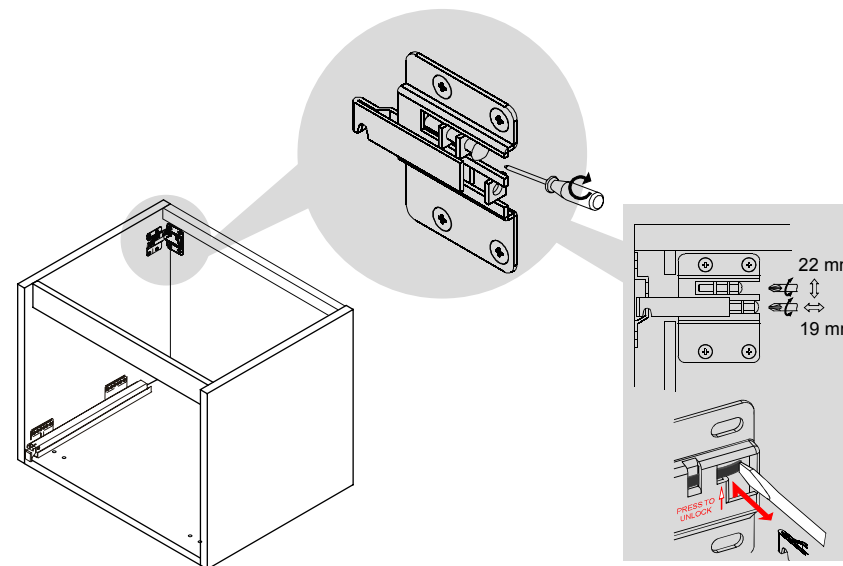

1

2

3

4

5

DRAWERS/CAJONES/TIROIRS

Height adjustment
Regulación de altura
Réglage de la hauteur

8x

1 Urban and Travat/Folk sinks **with overflow.**
Lavabos Urban y Travat/Folk **con rebosadero.**
Vasques Urban et Travat/Folk **avec trop-plein.**

Travat/Folk sink **without overflow.**
Lavabo Travat/Folk **csin rebosadero.**
Vasque Travat/Folk **sans trop-plein.**