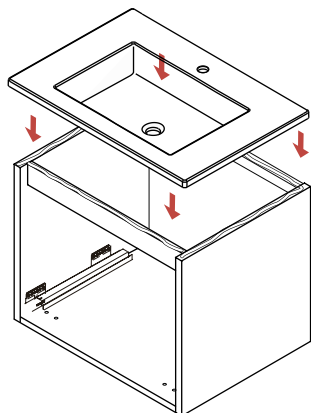

1

2

3

4

5

DRAWERS/CAJONES/TIROIRS

Height adjustment
Regulación de altura
Réglage de la hauteur

8x

1 Urban and Travat/Folk sinks **with overflow.**
Lavabos Urban y Travat/Folk **con rebosadero.**
Vasques Urban et Travat/Folk **avec trop-plein.**

Travat/Folk sink **without overflow.**
Lavabo Travat/Folk **csin rebosadero.**
Vasque Travat/Folk **sans trop-plein.**