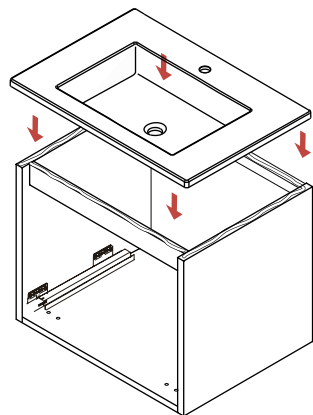

1 Urban and Travat/Folk sinks **with overflow.**
Lavabos Urban y Travat/Folk **con rebosadero.**
Vasques Urban et Travat/Folk **avec trop-plein.**

Travat/Folk sink **without overflow.**
Lavabo Travat/Folk **csin rebosadero.**
Vasque Travat/Folk **sans trop-plein.**

2

3

4

5

DRAWERS/CAJONES/TIROIRS

Height adjustment
Regulación de altura
Réglage de la hauteur

2x