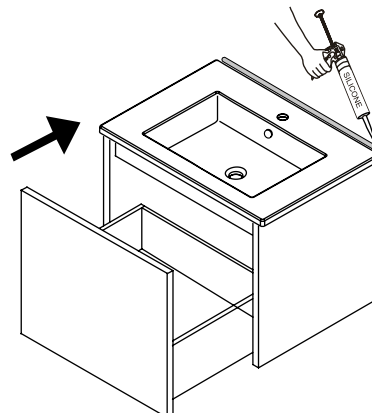

1

2

3

4

5

DRAWERS/CAJONES/TIROIRS

Height adjustment
Regulación de altura
Réglage de la hauteur

8x

1 Urban and Travat/Folk sinks **with overflow.**
Lavabos Urban y Travat/Folk **con rebosadero.**
Vasques Urban et Travat/Folk **avec trop-plein.**

Travat/Folk sink **without overflow.**
Lavabo Travat/Folk **csin rebosadero.**
Vasque Travat/Folk **sans trop-plein.**