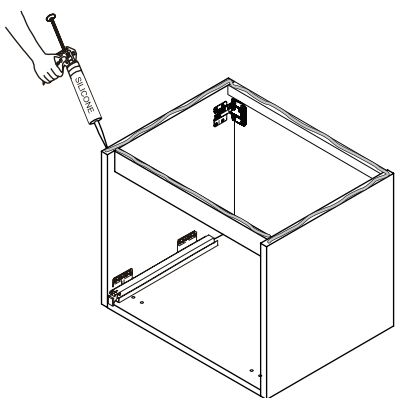

1

2

3

4

5

DRAWERS/CAJONES/TIROIRS

Height adjustment
Regulación de altura
Réglage de la hauteur

8x

1 Urban and Travat/Folk sinks **with overflow.**
Lavabos Urban y Travat/Folk **con rebosadero.**
Vasques Urban et Travat/Folk **avec trop-plein.**

Travat/Folk sink **without overflow.**
Lavabo Travat/Folk **csin rebosadero.**
Vasque Travat/Folk **sans trop-plein.**