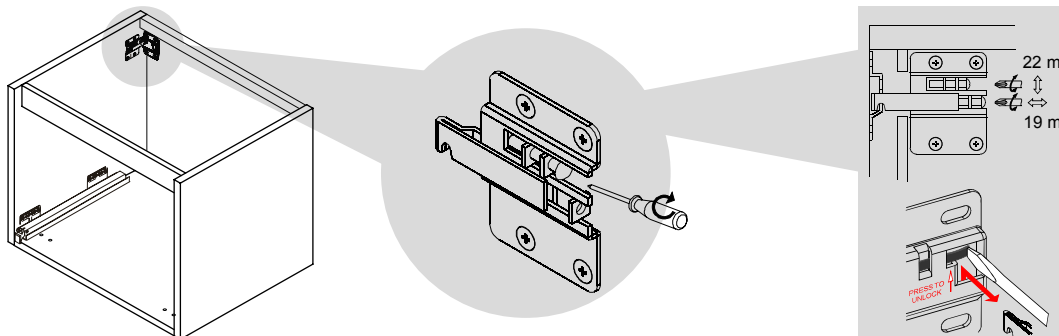

8x

1 Urban and Travat/Folk sinks **with overflow.**
Lavabos Urban y Travat/Folk **con rebosadero.**
Vasques Urban et Travat/Folk **avec trop-plein.**

Travat/Folk sink **without overflow.**
Lavabo Travat/Folk **csin rebosadero.**
Vasque Travat/Folk **sans trop-plein.**

2

3

4

5

DRAWERS/CAJONES/TIROIRS

Height adjustment
Regulación de altura
Réglage de la hauteur