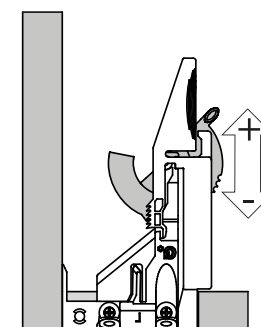

1

2

3

4

5

DRAWERS/CAJONES/TIROIRS

Height adjustment
Regulación de altura
Réglage de la hauteur

8x

1 Urban and Travat/Folk sinks **with overflow.**
Lavabos Urban y Travat/Folk **con rebosadero.**
Vasques Urban et Travat/Folk **avec trop-plein.**

Travat/Folk sink **without overflow.**
Lavabo Travat/Folk **csin rebosadero.**
Vasque Travat/Folk **sans trop-plein.**