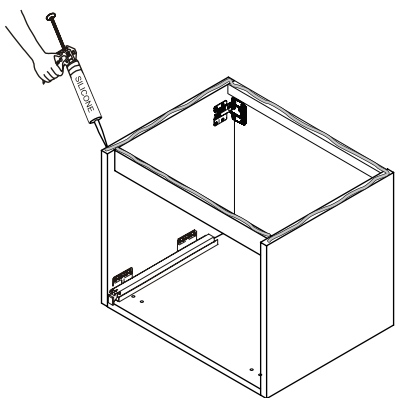

1 Urban and Travat/Folk sinks **with overflow.**
Lavabos Urban y Travat/Folk **con rebosadero.**
Vasques Urban et Travat/Folk **avec trop-plein.**

Travat/Folk sink **without overflow.**
Lavabo Travat/Folk **csin rebosadero.**
Vasque Travat/Folk **sans trop-plein.**

2

3

4

5

DRAWERS/CAJONES/TIROIRS

Height adjustment
Regulación de altura
Réglage de la hauteur

2x