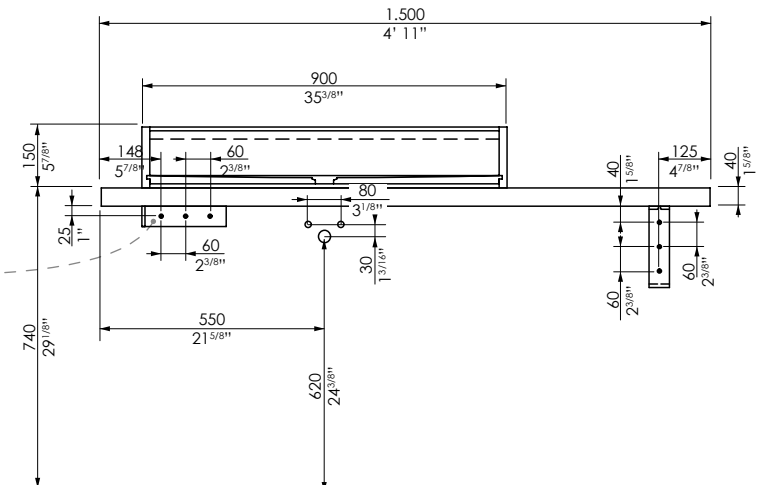

NOTE: Basin weight, 20 < 60 kg max.
NOTA: Peso del lavabo, 20 < 60 kg max.
REMARQUE: Poids du vasque, 20 < 60 kg max.

Standard and USA installation

Standard and USA installation

NOTE: Basin weight, 20 < 70 kg max.
NOTA: Peso del lavabo, 20 < 70 kg max.
REMARQUE: Poids du vasque, 20 < 70 kg max.