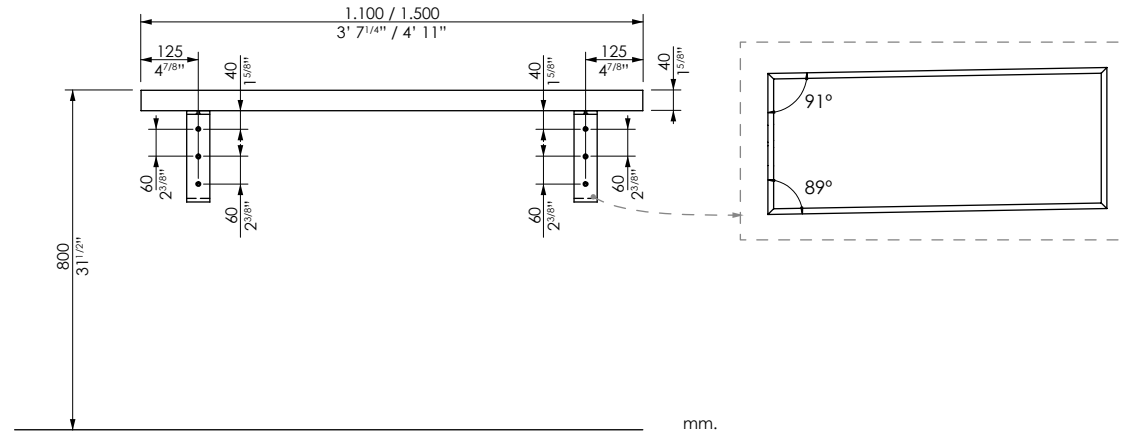

NOTE: Basin weight, 20 < 60 kg max.
NOTA: Peso del lavabo, 20 < 60 kg max.
REMARQUE: Poids du vasque, 20 < 60 kg max.

Standard and USA installation

Standard and USA installation

NOTE: Basin weight, 20 < 70 kg max.
NOTA: Peso del lavabo, 20 < 70 kg max.
REMARQUE: Poids du vasque, 20 < 70 kg max.