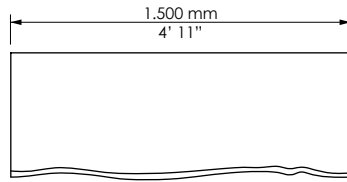

NOTE: Basin weight, 20 < 60 kg max.
NOTA: Peso del lavabo, 20 < 60 kg max.
REMARQUE: Poids du vasque, 20 < 60 kg max.

Standard and USA installation

Standard and USA installation

NOTE: Basin weight, 20 < 70 kg max.
NOTA: Peso del lavabo, 20 < 70 kg max.
REMARQUE: Poids du vasque, 20 < 70 kg max.