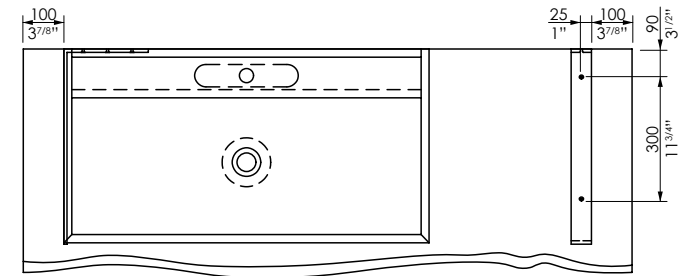

NOTE: Basin weight, 20 < 60 kg max.
NOTA: Peso del lavabo, 20 < 60 kg max.
REMARQUE: Poids du vasque, 20 < 60 kg max.

Standard and USA installation

Standard and USA installation

NOTE: Basin weight, 20 < 70 kg max.
NOTA: Peso del lavabo, 20 < 70 kg max.
REMARQUE: Poids du vasque, 20 < 70 kg max.