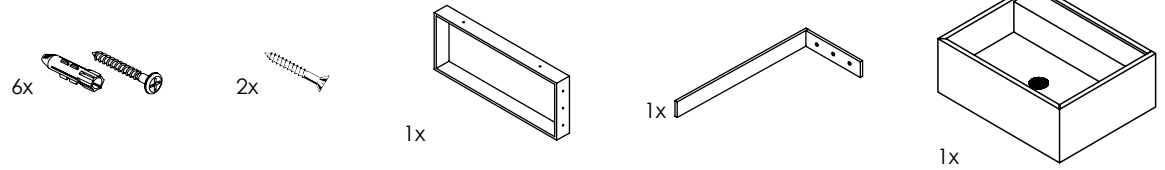

NOTE: Basin weight, 20 < 60 kg max.
NOTA: Peso del lavabo, 20 < 60 kg max.
REMARQUE: Poids du vasque, 20 < 60 kg max.

Standard and USA installation

Standard and USA installation

NOTE: Basin weight, 20 < 70 kg max.
NOTA: Peso del lavabo, 20 < 70 kg max.
REMARQUE: Poids du vasque, 20 < 70 kg max.