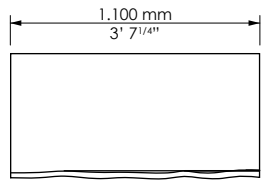

NOTE: Basin weight, 20 < 60 kg max.
NOTA: Peso del lavabo, 20 < 60 kg max.
REMARQUE: Poids du vasque, 20 < 60 kg max.

Standard and USA installation

Standard and USA installation

NOTE: Basin weight, 20 < 70 kg max.
NOTA: Peso del lavabo, 20 < 70 kg max.
REMARQUE: Poids du vasque, 20 < 70 kg max.