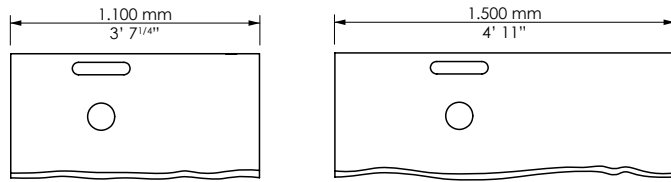

NOTE: Basin weight, 20 < 60 kg max.
NOTA: Peso del lavabo, 20 < 60 kg max.
REMARQUE: Poids du vasque, 20 < 60 kg max.

Standard and USA installation

Standard and USA installation

NOTE: Basin weight, 20 < 70 kg max.
NOTA: Peso del lavabo, 20 < 70 kg max.
REMARQUE: Poids du vasque, 20 < 70 kg max.