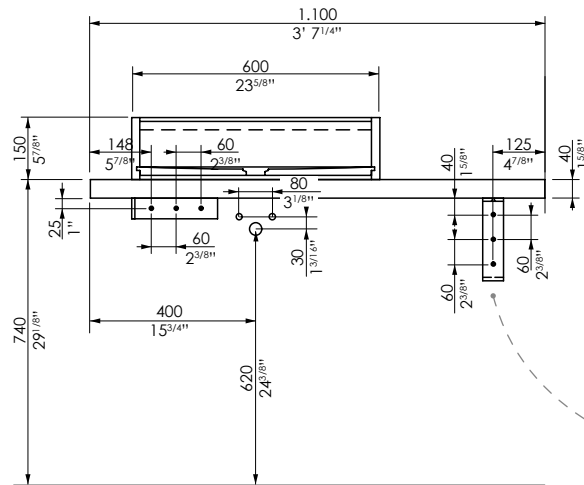

NOTE: Basin weight, 20 < 60 kg max.
NOTA: Peso del lavabo, 20 < 60 kg max.
REMARQUE: Poids du vasque, 20 < 60 kg max.

Standard and USA installation

Standard and USA installation

NOTE: Basin weight, 20 < 70 kg max.
NOTA: Peso del lavabo, 20 < 70 kg max.
REMARQUE: Poids du vasque, 20 < 70 kg max.