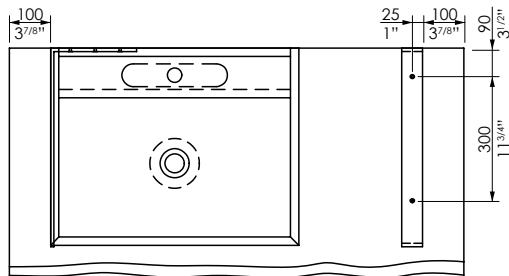

NOTE: Basin weight, 20 < 60 kg max.
NOTA: Peso del lavabo, 20 < 60 kg max.
REMARQUE: Poids du vasque, 20 < 60 kg max.

Standard and USA installation

Standard and USA installation

NOTE: Basin weight, 20 < 70 kg max.
NOTA: Peso del lavabo, 20 < 70 kg max.
REMARQUE: Poids du vasque, 20 < 70 kg max.