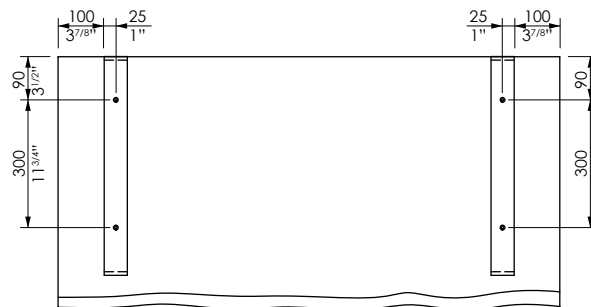

NOTE: Basin weight, 20 < 60 kg max.
NOTA: Peso del lavabo, 20 < 60 kg max.
REMARQUE: Poids du vasque, 20 < 60 kg max.

Standard and USA installation

Standard and USA installation

NOTE: Basin weight, 20 < 70 kg max.
NOTA: Peso del lavabo, 20 < 70 kg max.
REMARQUE: Poids du vasque, 20 < 70 kg max.