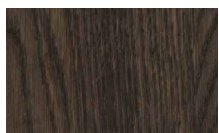

7.90 Roble Polvo, E4.90 Limo mate

Esta cocina Emotions se combinan materiales muy diferentes como son la chapa en madera labrada Roble Polvo, la laca mate en acabado Limo y la encimera en Xtone Liem Grey Nature. En esta estancia hay diferentes elementos que la convierten en una cocina única, el primero de todos es su isla, en la que encontramos un zona de módulos bajos iluminados con puertas de cristal, que le aporta un carácter muy elegante. Por otra parte, también en la isla la zona de encimera fabricada en Roble Polvo es móvil lo que nos permite ampliar la zona de barra y aumentar la zona

7 FINISHES

Veneer and carved
Chapado y labrado

Roble Noche

Roble Cobre

Roble Bronce

Roble Sil

Roble Alba

Roble Puro