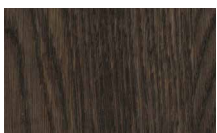

7.90 Roble Puro, E5.00 Pérgamon brillo

Esta cocina Emotions es la definición de elegancia y sofisticación. En ella encontramos materiales de primeras calidades como son la chapa en madera labrada Roble Puro, la laca brillo en acabado Pérgamon y una gran encimera fabricada en granito Super White Slab Brillo, que es uno de los elementos que más destaca de esta cocina, ya que con ella se ha creado una gran zona de trabajo y una mesa perfecta para disfrutar. Otro de los elementos destacables, es su zona de almacenaje en la zona de la isla, en la que encontramos módulos bajos iluminados con puertas

de cristal y una zona de perfilería abierta.

7 FINISHES

Veneer and carved
Chapado y labrado

Roble Noche

Roble Cobre

Roble Bronce

Roble Sil

Roble Alba