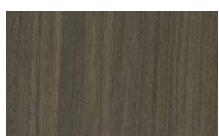

R 1.60 Graffiti_R1.10 Etimoe Land

Una cocina distribuida en forma de L fabricada en laminado imitación de madera Etimoe Land y laminado liso en acabado Graffiti, combinados con una encimera en Krypton® en Grey 6902. En esta cocina la primera característica a destacar es la barra fabricada en Etimoe land que convierte esta cocina es un espacio perfecto para disfrutarla con amigos o

R 1 FINISHES

Wood imitation
Imitación de madera

Eucalyptus Blond

Eucalyptus Gray

Eucalyptus Candy

Eucalyptus Smutty

Etimoe Ice

Etimoe Land

Etimoe Night

Nogal Moon

Roble Orgánico

Roble Tierra

Roble Arenado

Roble Pardo

Roble Negro

Blanco Orgánico